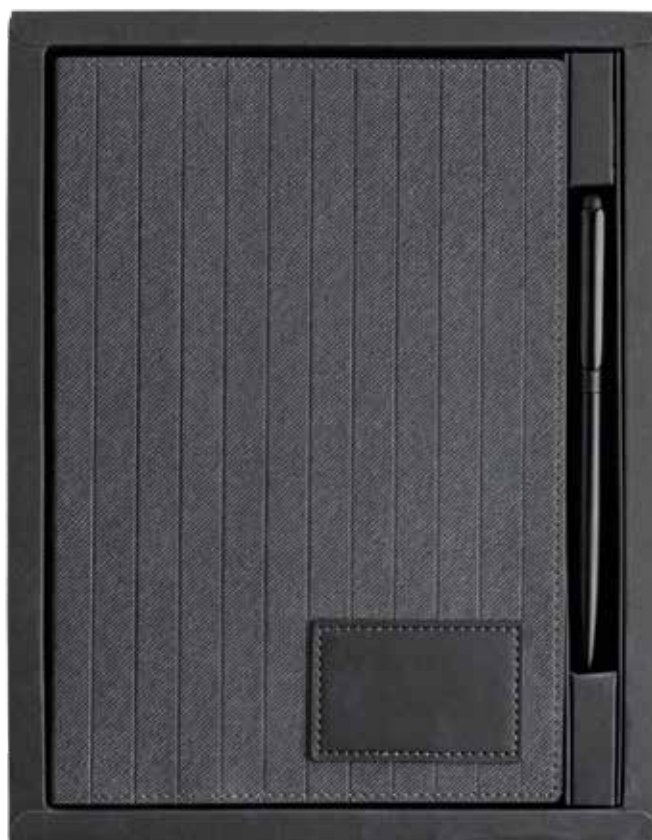

PU TEXTURADO
PU TEXTURADO

ESFEROGRÁFICA DE METAL
BOLÍGRAFO METAL

CAPA MALEÁVEL
CUBIERTA MALEABLE

PATCH PERSONALIZÁVEL
PARCHE PERSONALIZABLE

Dabook

SET BLOCO E ESFEROGRÁFICA SET DE BLOC Y BOLÍGRAFO

Conjunto de bloco em PU texturado, com um patch especial para personalização. Esferográfica em metal com clip retrátil.

Set de bloc de PU texturizado con un parche especial para personalización. Bolígrafo de metal con clip retráctil.

Dabook IP250591

FSC® A5
192
100gr
11

Bloco A5 em PU, esferográfica e caixa.
Libreta A5 en PU, bolígrafo y caja.

←→ 18,5 x 24,5 x 2 cm **Print code** B, D, E, F, H

UN	25	50	100	250	500
Prod €	14,80	14,23	13,68	13,20	12,75
* Prod+Print F1	17,41	15,96	14,77	14,13	13,57