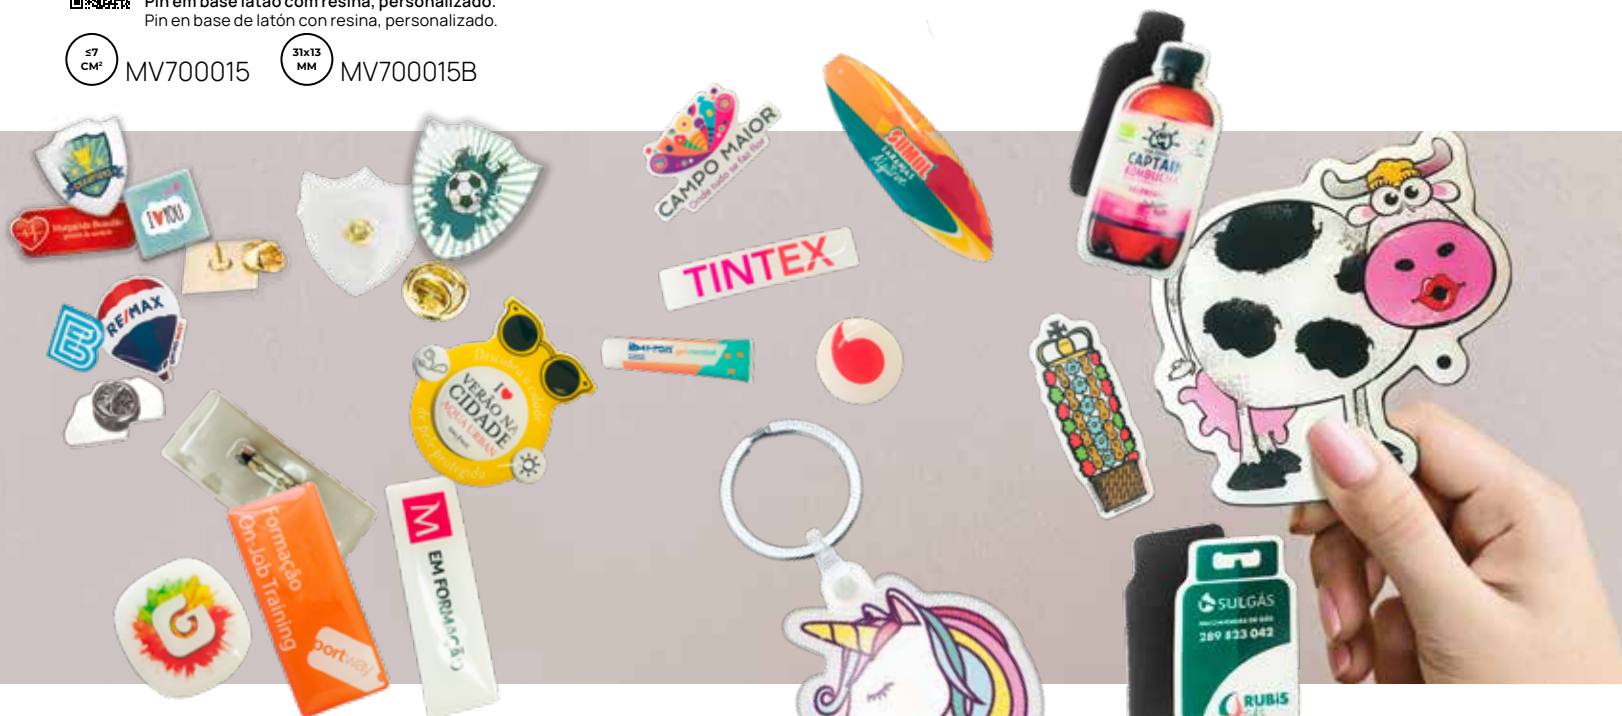

MV700080B

MV700080C

MV700080D

MV700080E

Reid

Crachá de identificação em resina, personalizado.
Identificador en resina, personalizado.

MV700082

MV700082B