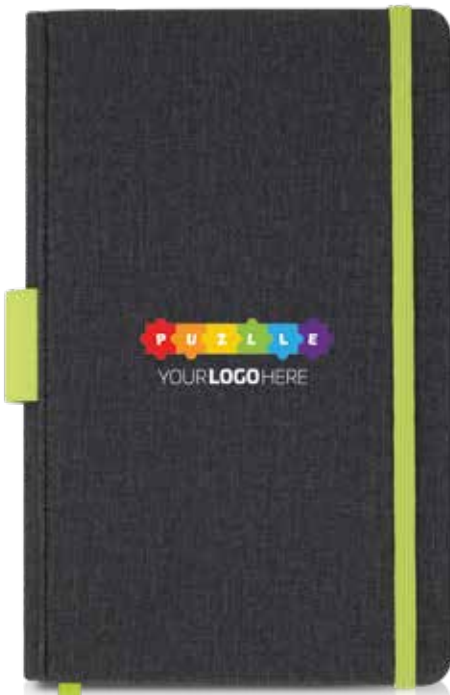

Exnote IP250561

Bloco de notas A5 com capa em PU e porta-esferográfica. Bloc de notes, portada en PU, con soporte para bolígrafo.

←→ 13 x 20,5 cm **Print code** C, E, R

FSC®

80gr

UN	50	100	250	500	1000
Prod €	4,58	4,41	4,24	4,09	3,95
* Prod+Print	H4.4	7,36	6,35	5,79	5,16

Kuote IP250565

Bloco de notas A5 em PU térmico e PU colorido. Bloc de notes A5 en PU térmico y de color normal.

←→ 13 x 20,5 cm **Print code** B, E, H

FSC®

80gr

UN	50	100	250	500	1000
Prod €	3,47	3,34	3,21	3,10	2,99
* Prod+Print	H4.4	6,25	5,28	4,76	4,48

Happynote IP250553

Bloco de notas A5, capa em cartão e bolsa. Bloc de notes, portada en cartón y bolsillo.

←→ 14,5 x 21 cm **Print code** B, H

FSC®

70gr

UN	50	100	250	500	1000
Prod €	2,95	2,84	2,73	2,64	2,55
* Prod+Print	B1.1	4,78	3,89	3,32	3,09