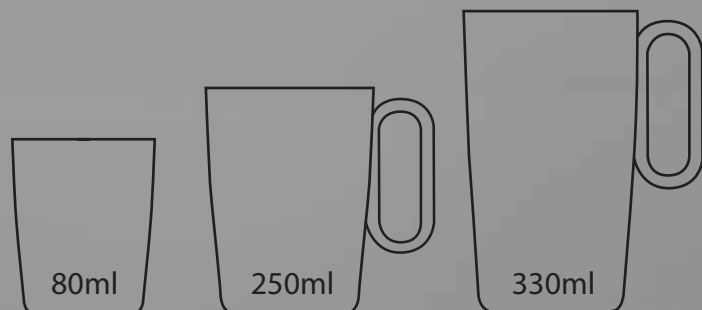

Calypso Mug

QUALIDADE DE CERÂMICA AB
CALIDAD DE CERÁMICA AB

80ml

250ml

330ml