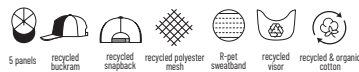

NEW COLOURS

Rapper cotton-S AT610118S

Boné Rapper Cotton S, 100% algodão / 100% poliéster reciclado.
Gorra Rapper Cotton S, 100% algodón / 100% poliéster reciclado.

↔ one size Print code C, I, R