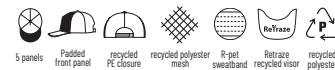

NEW COLOURS

Kid Rapper-S AT610319

Boné Kid Rapper S, 100% poliéster reciclado.
Gorra Kid Rapper S, 100% poliéster reciclado.

←→ KID SIZE Print code C, I, R