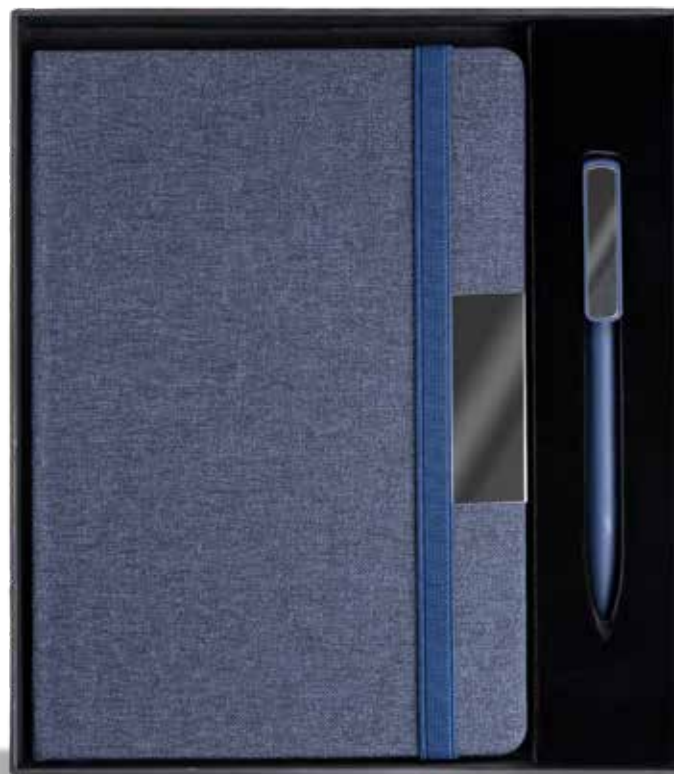

PORMENORES ESPELHADO
DETALLES ESPEJADOS

RPET
RPET

Set Proust

CONJUNTO SOFISTICADO CONJUNTO SOFISTICADO

Elegância e sustentabilidade em um só presente, com um acabamento premium, numa caixa preta sofisticada.

Elegancia y sostenibilidad en un solo regalo, con un acabado de primera calidad, en una sofisticada caja negra.