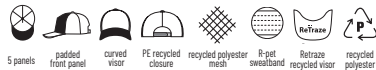

NEW COLOURS

Rapper-S AT610117S

Boné Rapper S, 100% poliéster reciclado.
Gorra Rapper S, 100% poliéster reciclado.

←→ one size Print code C, I, R