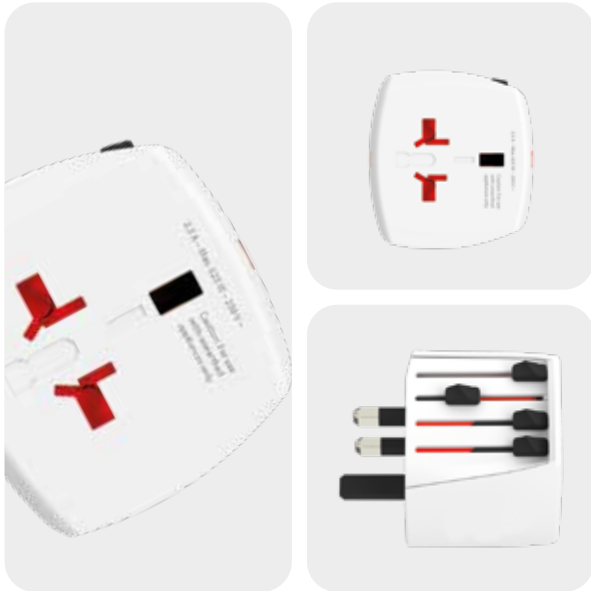

2 POLOS, SEM LIGAÇÃO TERRA
2 POLOS, SIN CONEXIÓN A TIERRA

MÁX. 625W
MÁX. 625W

+200 DESTINOS
+200 DESTINOS

MUV Micro

ADAPTADOR COMPACTO UNIVERSAL
ADAPTADOR UNIVERSAL COMPACTO

Compacto e pequeno adapta-se perfeitamente a todos os aparelhos eléctricos essenciais.

Compacto y pequeño, se adapta perfectamente a todos los aparatos eléctricos esenciales.

MUV Micro SK680001

Adaptador de viagem Skross, MUV Micro.
Adaptador de viaje Skross, MUV Micro.

↔ 6,5 x 5,5 x 6,2 cm [Print code D](#)

00