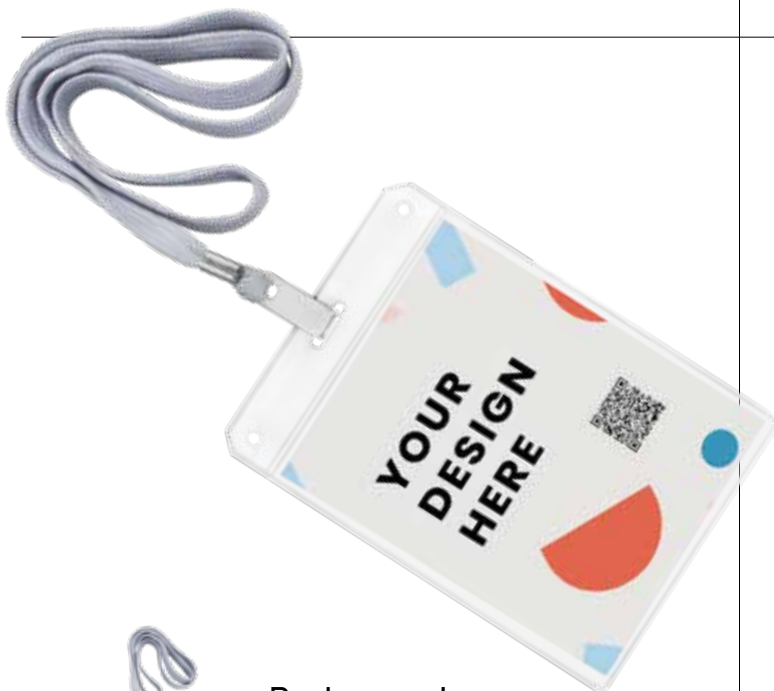

Badgeyard IP370409

Identificador em PVC, com lanyard em poliéster.
Identificador de PVC y lanyard de poliéster.

↔ 10,8 x 15,4 cm **Print code L**

99

UN	500	1000	2500	5000	10000	
Prod €	0,38	0,37	0,35	0,34	0,33	
* Prod+Print	L3.4	0,77	0,71	0,66	0,64	0,63