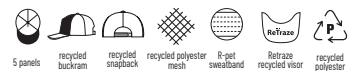

NEW

Rapper Jersey-S AT610341

Boné Rapper Jersey-S, 100% poliéster.
Gorra Rapper Jersey-S, 100 % poliéster.

↔ one size Print code C, I, R