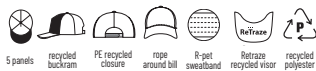

Paka AT610324

Boné Paka, 100% poliéster reciclado.
Gorra Paka, 100 % poliéster reciclado.

↔ one size **Print code** C, I, R

UN	1 PACK	1	3	5	10
Prod €	10,34	9,54	9,24	8,96	8,68

NEW