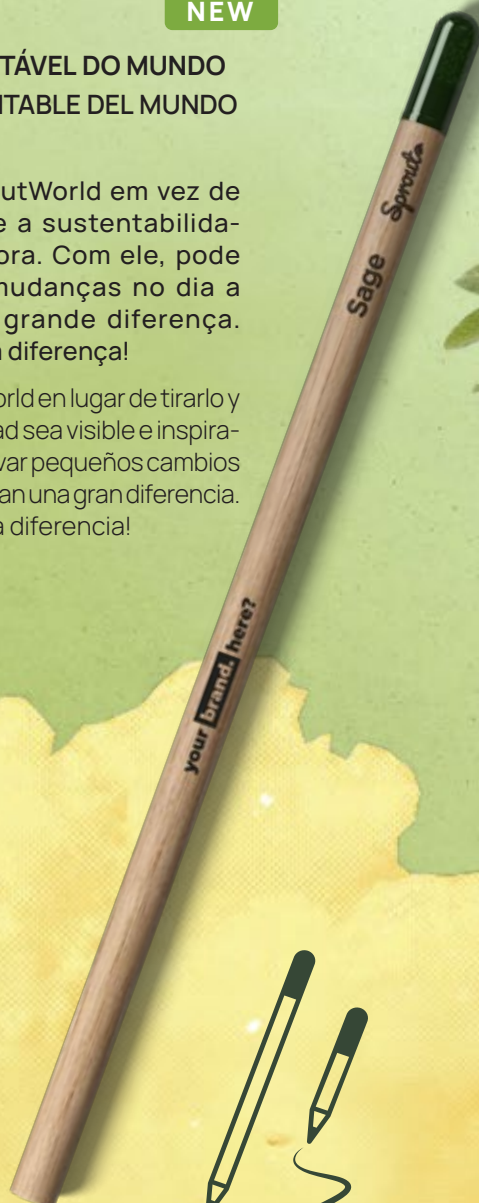

Lápis plantáveis

NEW

O ÚNICO LÁPIS PLANTÁVEL DO MUNDO
EL ÚNICO LÁPIZ PLANTABLE DEL MUNDO

Plante um lápis SproutWorld em vez de o deitar fora e torne a sustentabilidade visível e inspiradora. Com ele, pode motivar pequenas mudanças no dia a dia que fazem uma grande diferença. Um presente que faz a diferença!

Plante un lápiz SproutWorld en lugar de tirarlo y haga que la sostenibilidad sea visible e inspiradora. Con él, puede motivar pequeños cambios en la vida diaria que marcan una gran diferencia. ¡Un regalo que marca la diferencia!

Sprout World

USE