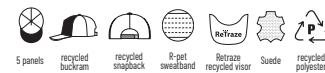

Rapper Suede-S AT610254S

Boné Rapper Suede S,
81% poliéster reciclado / 19% poliéster.
Gorra Rapper Suede S,
81% poliéster reciclado / 19% poliéster.

↔ one size **Print code I**

135 g/m²

11 65 80 95 CA

UN	1 PACK	1	3	5	10
Prod €	10,60	9,78	9,48	9,18	8,92