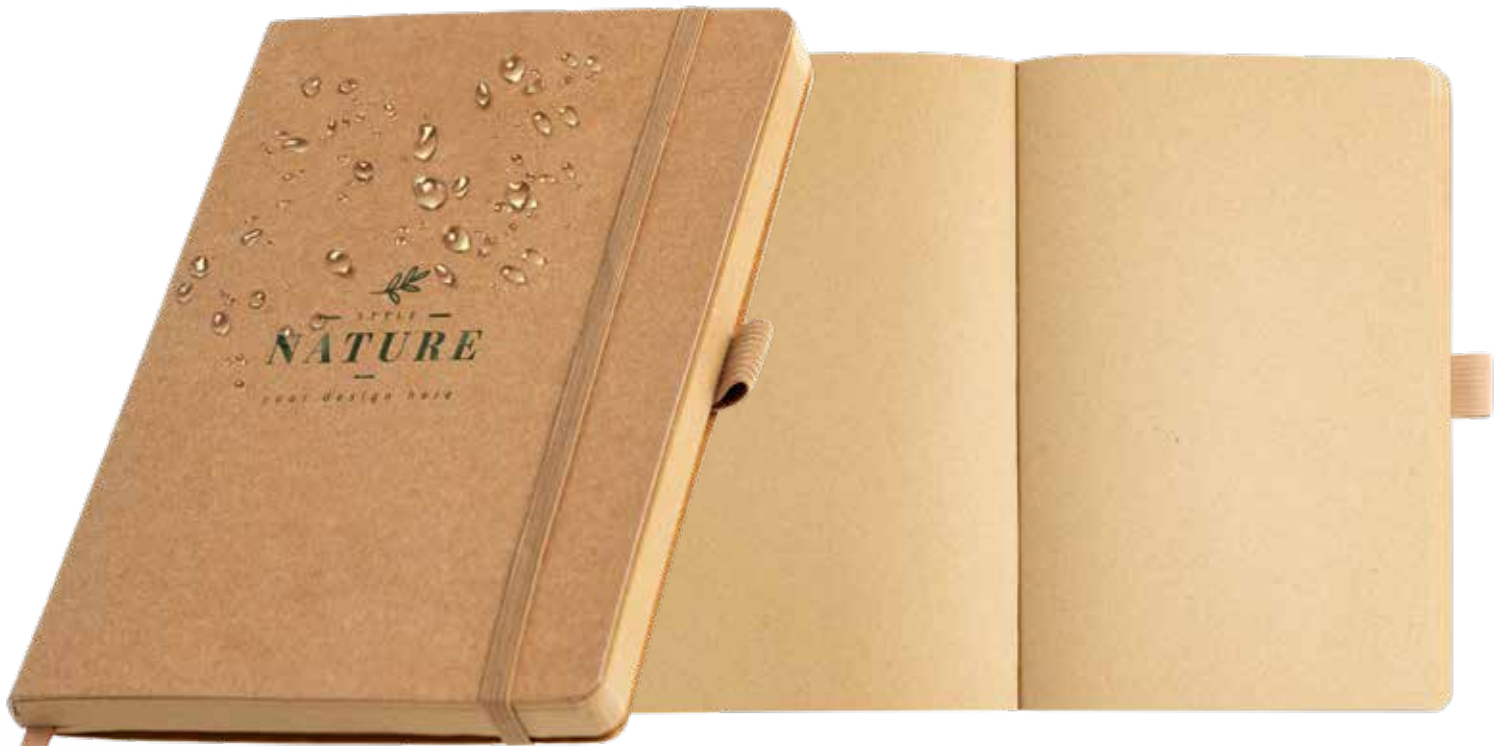

Washy

WATER-RESISTANT

RESISTENTE À ÁGUA
RESISTENTE AL AGUA

FOLHAS KRAFT
HOJAS KRAFT

COM BOLSA
CON FUNDA

Washy IP250592

Bloco A5 com capa em papel resistente à água e folhas kraft.

Libreta A5 con tapa de papel resistente al agua y hojas kraft.

↔ 13,5 x 20,8 cm **Print code** B, F, H

UN	50	100	250	500	1000
Prod €	3,71	3,57	3,43	3,31	3,20
* Prod+Print B1.1	5,54	4,62	4,02	3,76	3,57