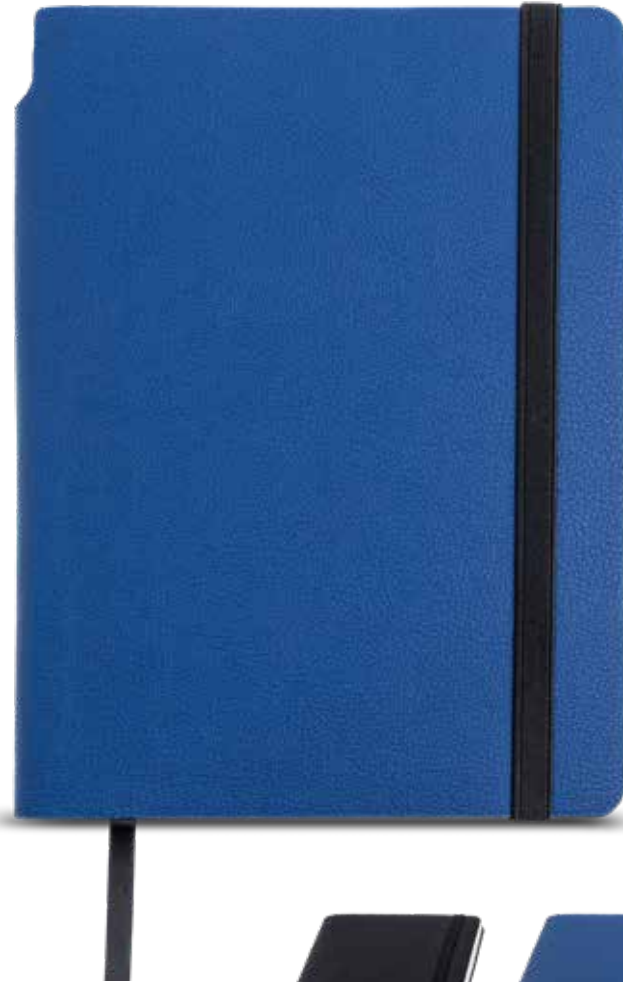

RPU
RECYCLED PU
PU RECICLADO
PU RECICLADO